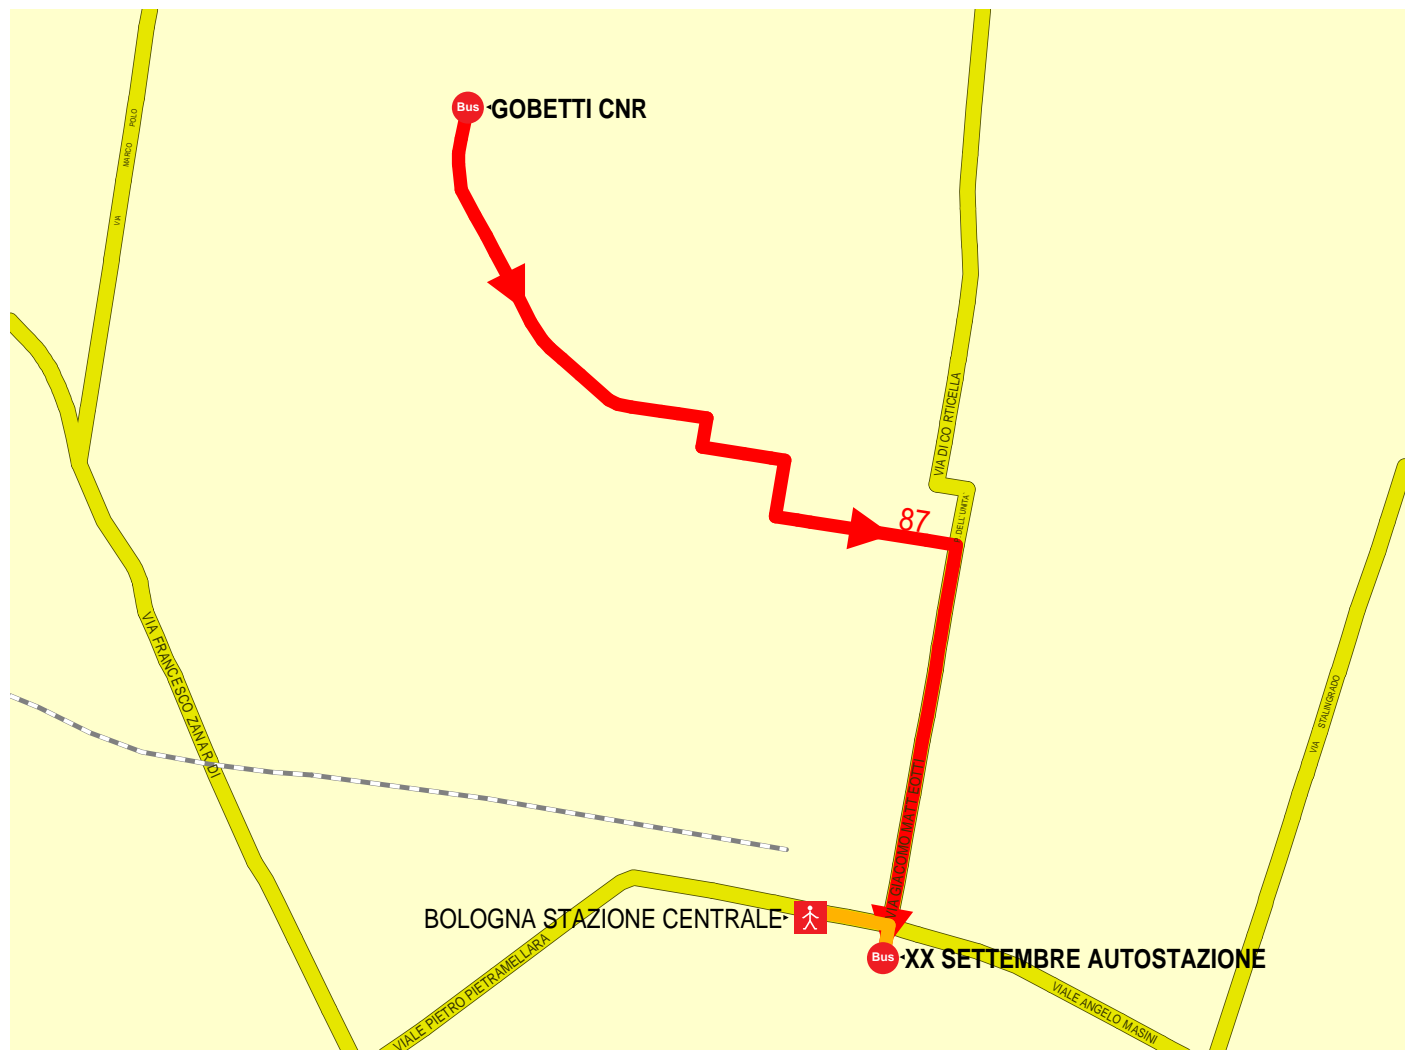

Percorso da GOBETTI CNR a BOLOGNA STAZIONE CENTRALE

ATC Bologna

-  Autobus
-  a piedi
-  Autobus
-  Arrivo a piedi

1. Autobus 87 da GOBETTI CNR a XX SETTEMBRE AUTOSTAZIONE
2. a piedi da XX SETTEMBRE AUTOSTAZIONE a BOLOGNA STAZIONE CENTRALE